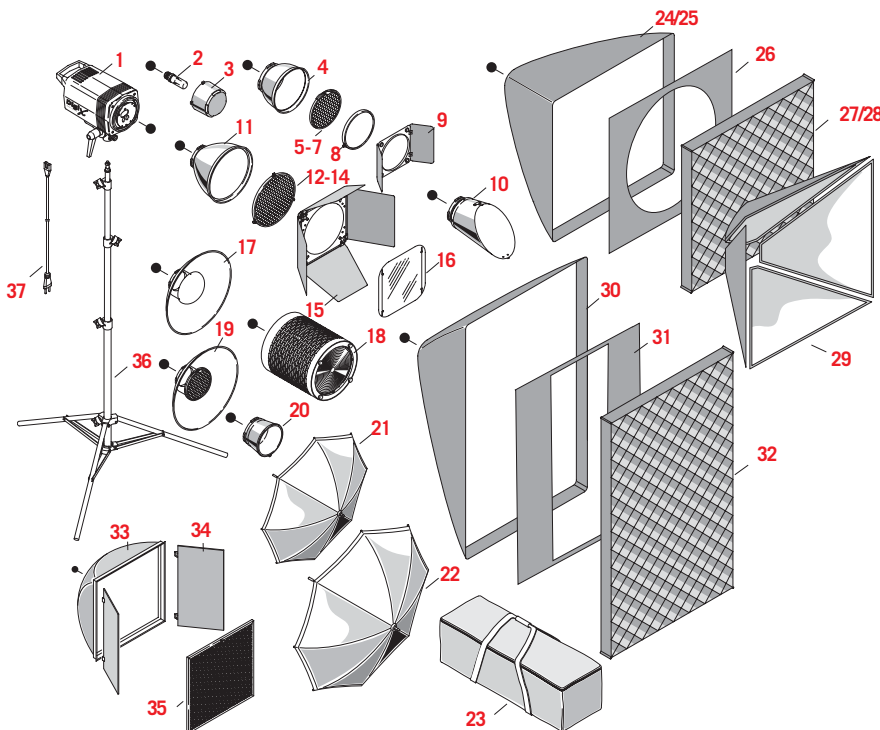

MULTIBLITZ SYSTEM ZUBEHÖR

1 IXSTU (110/230V)	8 COMSOF	15 RISAB-34	22 VARES	29 PROF LAP-60/ -80/-100	35 COMWAL-1
2 LUHAL-3	9 COMSAB-1	16 RISOF-3	23 PROTRA	30 PROREC-60	36 IXSTA
3 COMKAP	10 COMVER	17 COMWEW	24 PROFEX-60	31 PROTUR	37 FILNET
4 FILNOS	11 FILNOS-2	18 PROFRE	25 PROFEX-80	32 RECWAN-60	
5 COMWAN-S	12 RIWAN-3S	19 PROBEAU	26 RITUR	33 COMMUL-1	
6 COMWAN-M	13 RIWAN-3M	20 COMSCH	27 TEXWAB-60	34 MULSAB-51	
7 COMWAN-L	14 RIWAN-3L	21 VATHRU	28 FEXWAN-80		

DIGI X – FAKTEN

- + 250 W HALOGEN
- + LEISER KÜHLVENTILATOR
- + ECHTES WECHSELREFLEKTORSYSTEM
- + BRENNDAUER 2000 H
- + PROFESSIONELLES SYSTEM-ZUBEHÖR

UNSER STARKER PARTNER

Multiblitz

FERDINAND - PORSCHE - STR. 19
D-51149 KÖLN | GERMANY

FON: +49 (0)2203 - 93 96 10
FAX: +49 (0)2203 - 93 96 49

E-MAIL: INFO@MULTIBLITZ.DE
WWW.MULTIBLITZ.DE

DIGITAL PHOTO | VIDEO | WEBDESIGN